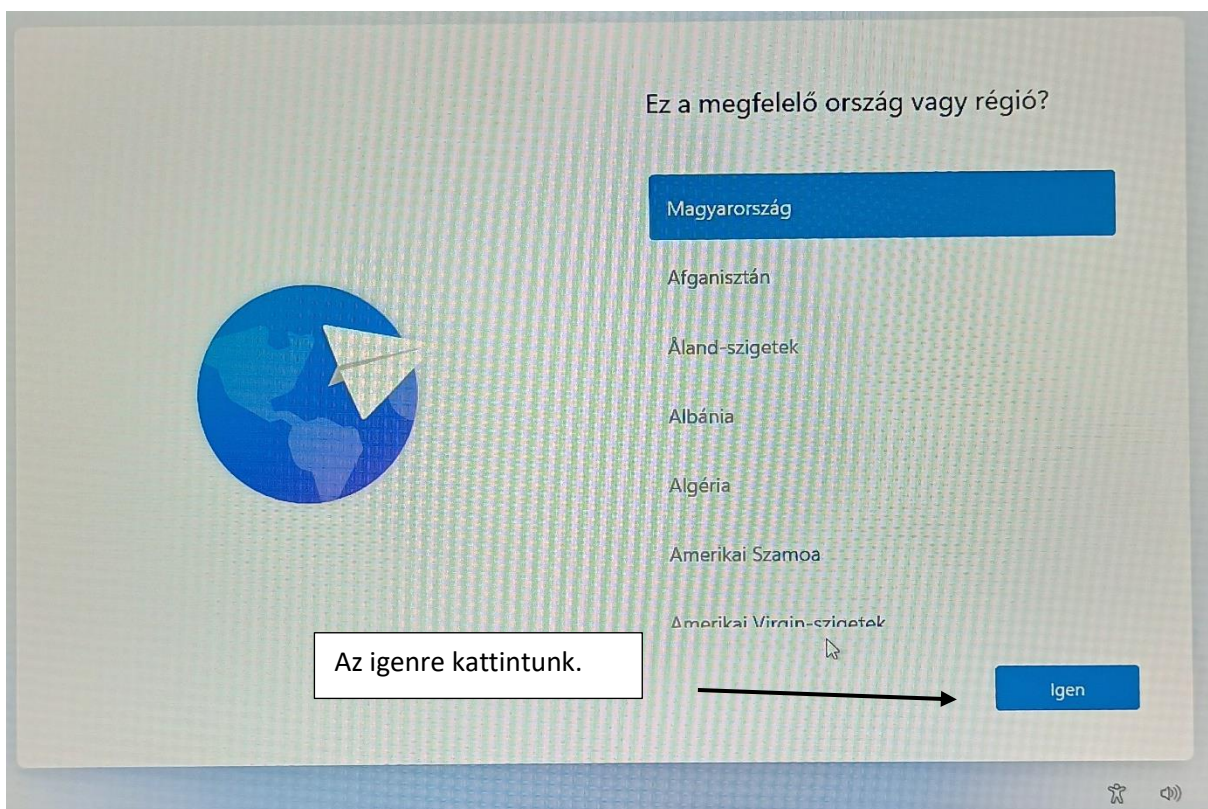

WINDOWS 11 BEÁLLÍTÁSA AZ ISKOLAI LENOVO GÉPEKEN.

## Ez a megfelelő billentyűzetkiosztás vagy beviteli mód?

Ha másik billentyűzetkiosztást is használ, a következő lépésben azt is hozzáadhatja.

magyar

magyar 101 gombos

albán

amerikai

angol (amerikai) - Dvorak balkezeseknek